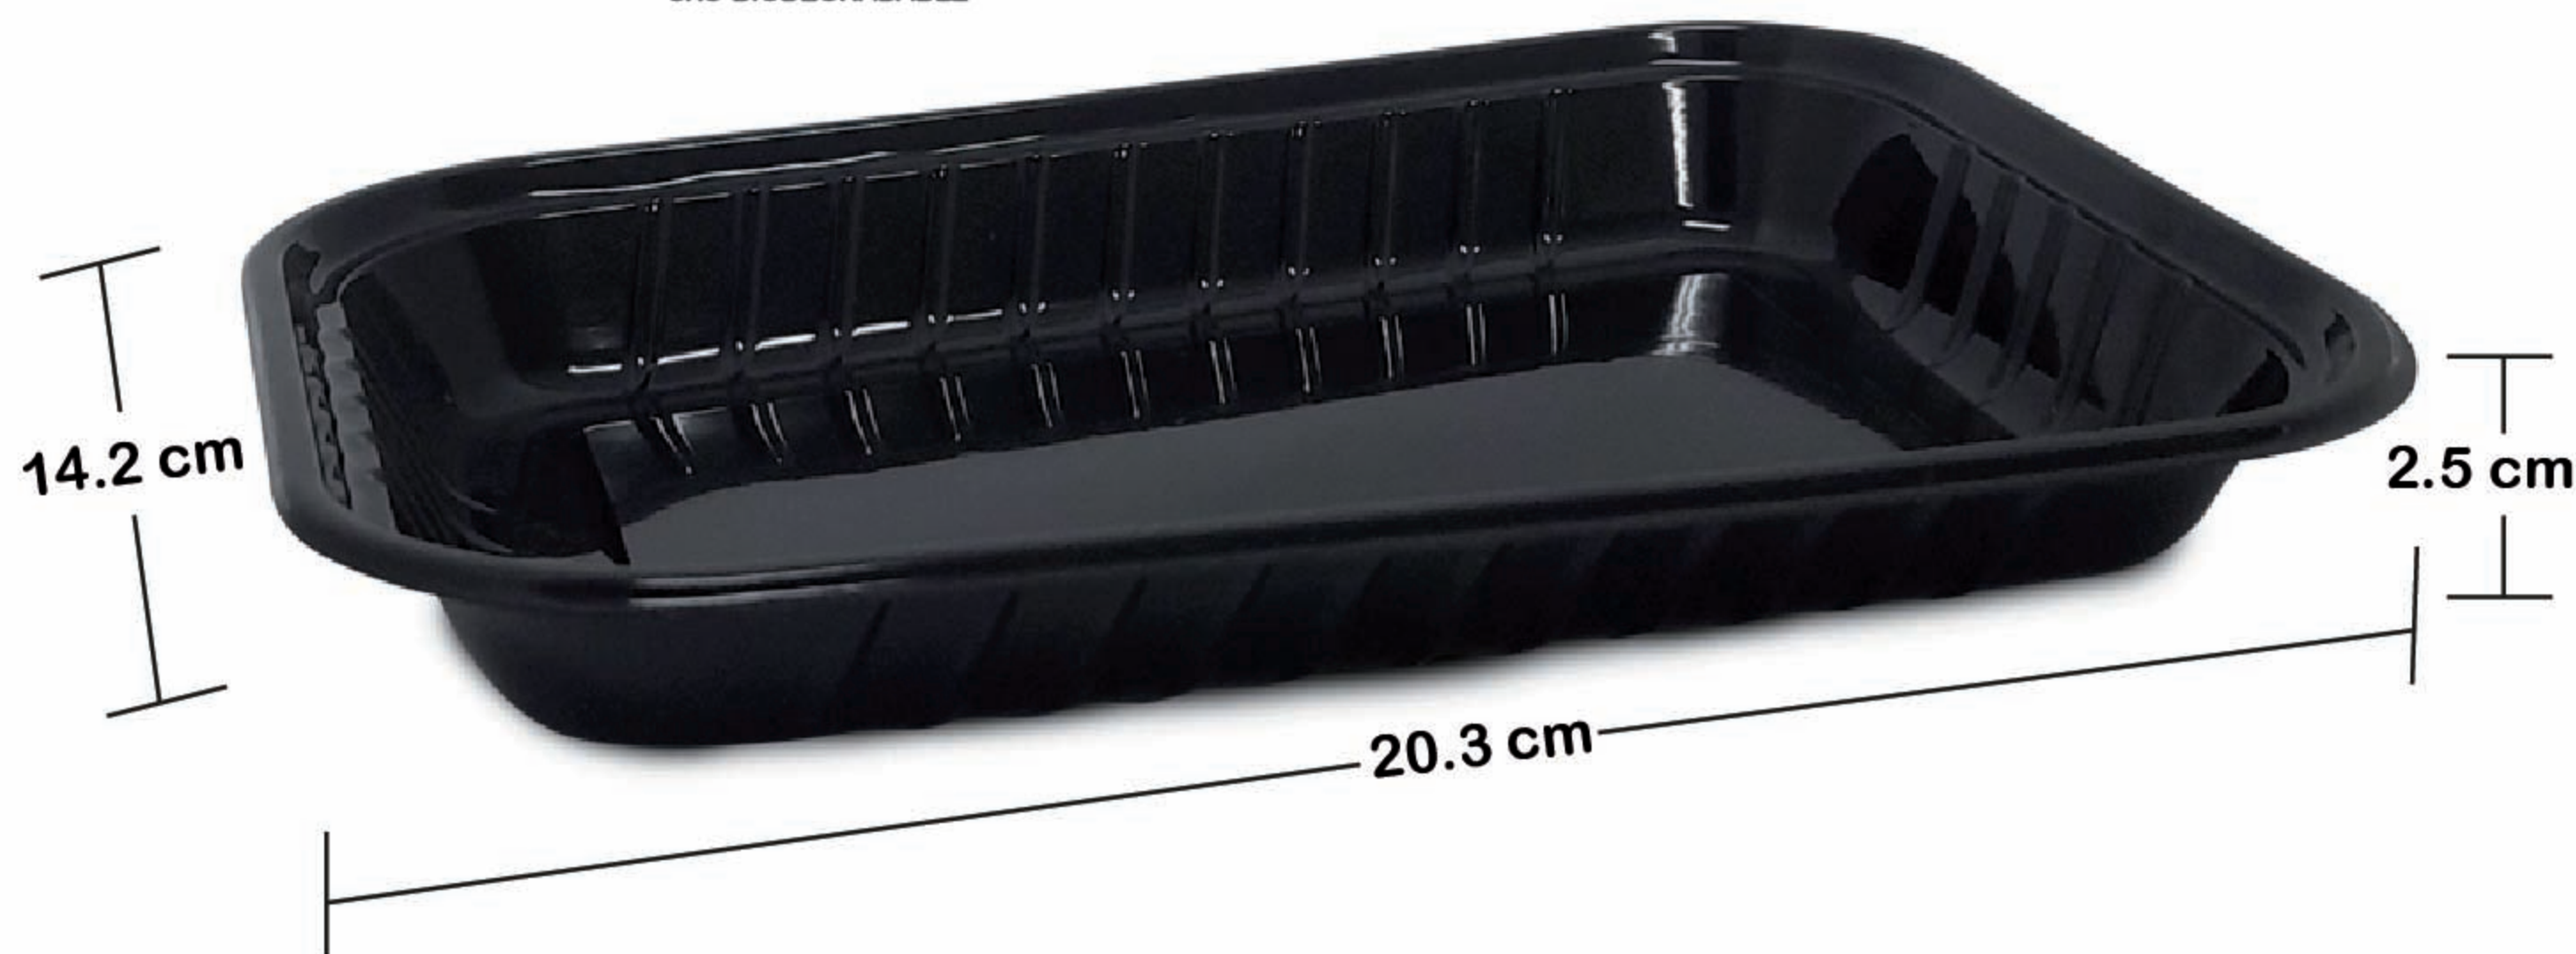

LÍNEA HOME

PARA USO DIARIO

HOME TABLEWARE

Versátiles e ideales para llevar y conservar alimentos o servir las comidas que tú desees.