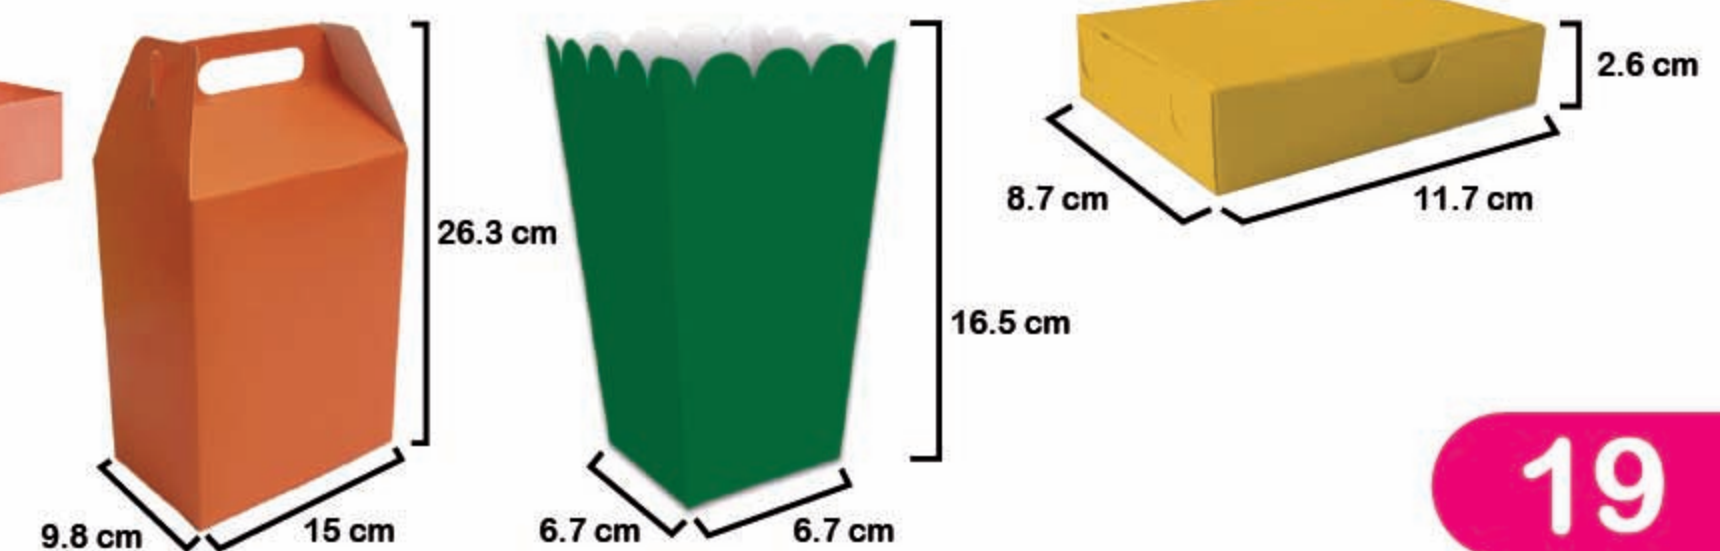

VERDE GREEN L601042	VERDE LIMÓN LIME L601043	TURQUESA TURQUOISE L601046	NEGRO BLACK L601094	ROSA ORO GOLD ROSE L601839