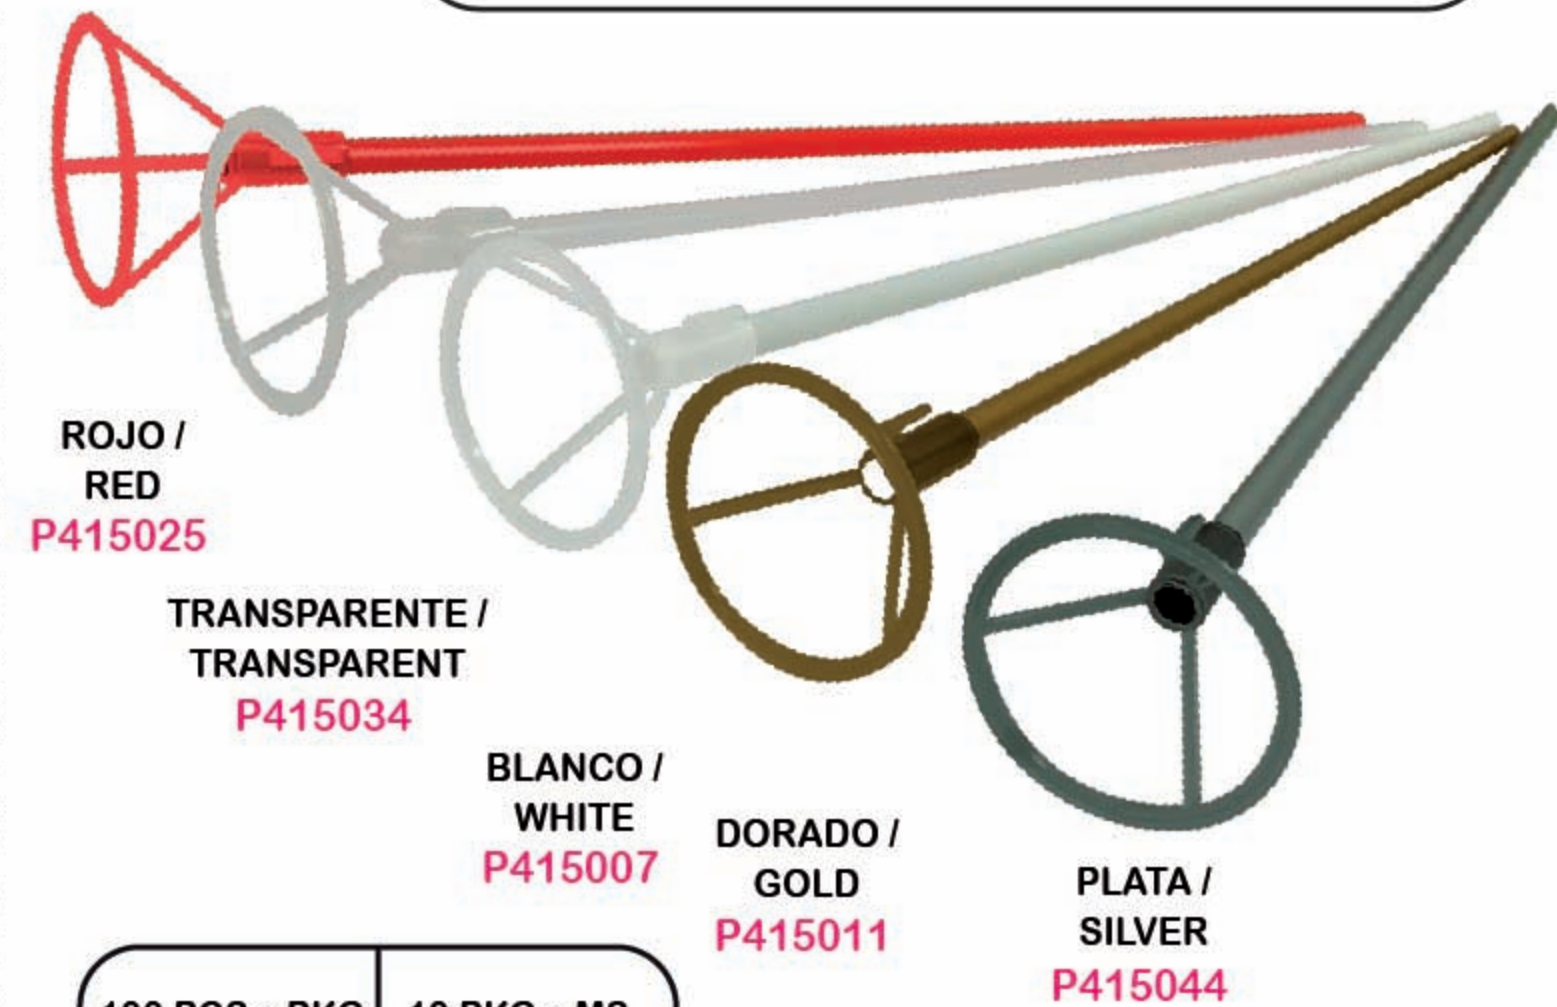

PALICHÍN

	Palo	Copa
Largo	39 cm	5.7 cm
Diámetro	0.9 cm	6.3 cm
Largo palo + copa = 42 cm		

ROJO / RED
P415025

TRANSPARENTE / TRANSPARENT
P415034

BLANCO / WHITE
P415007

DORADO / GOLD
P415011

PLATA / SILVER
P415044

100 PCS x PKG 10 PKG x MS