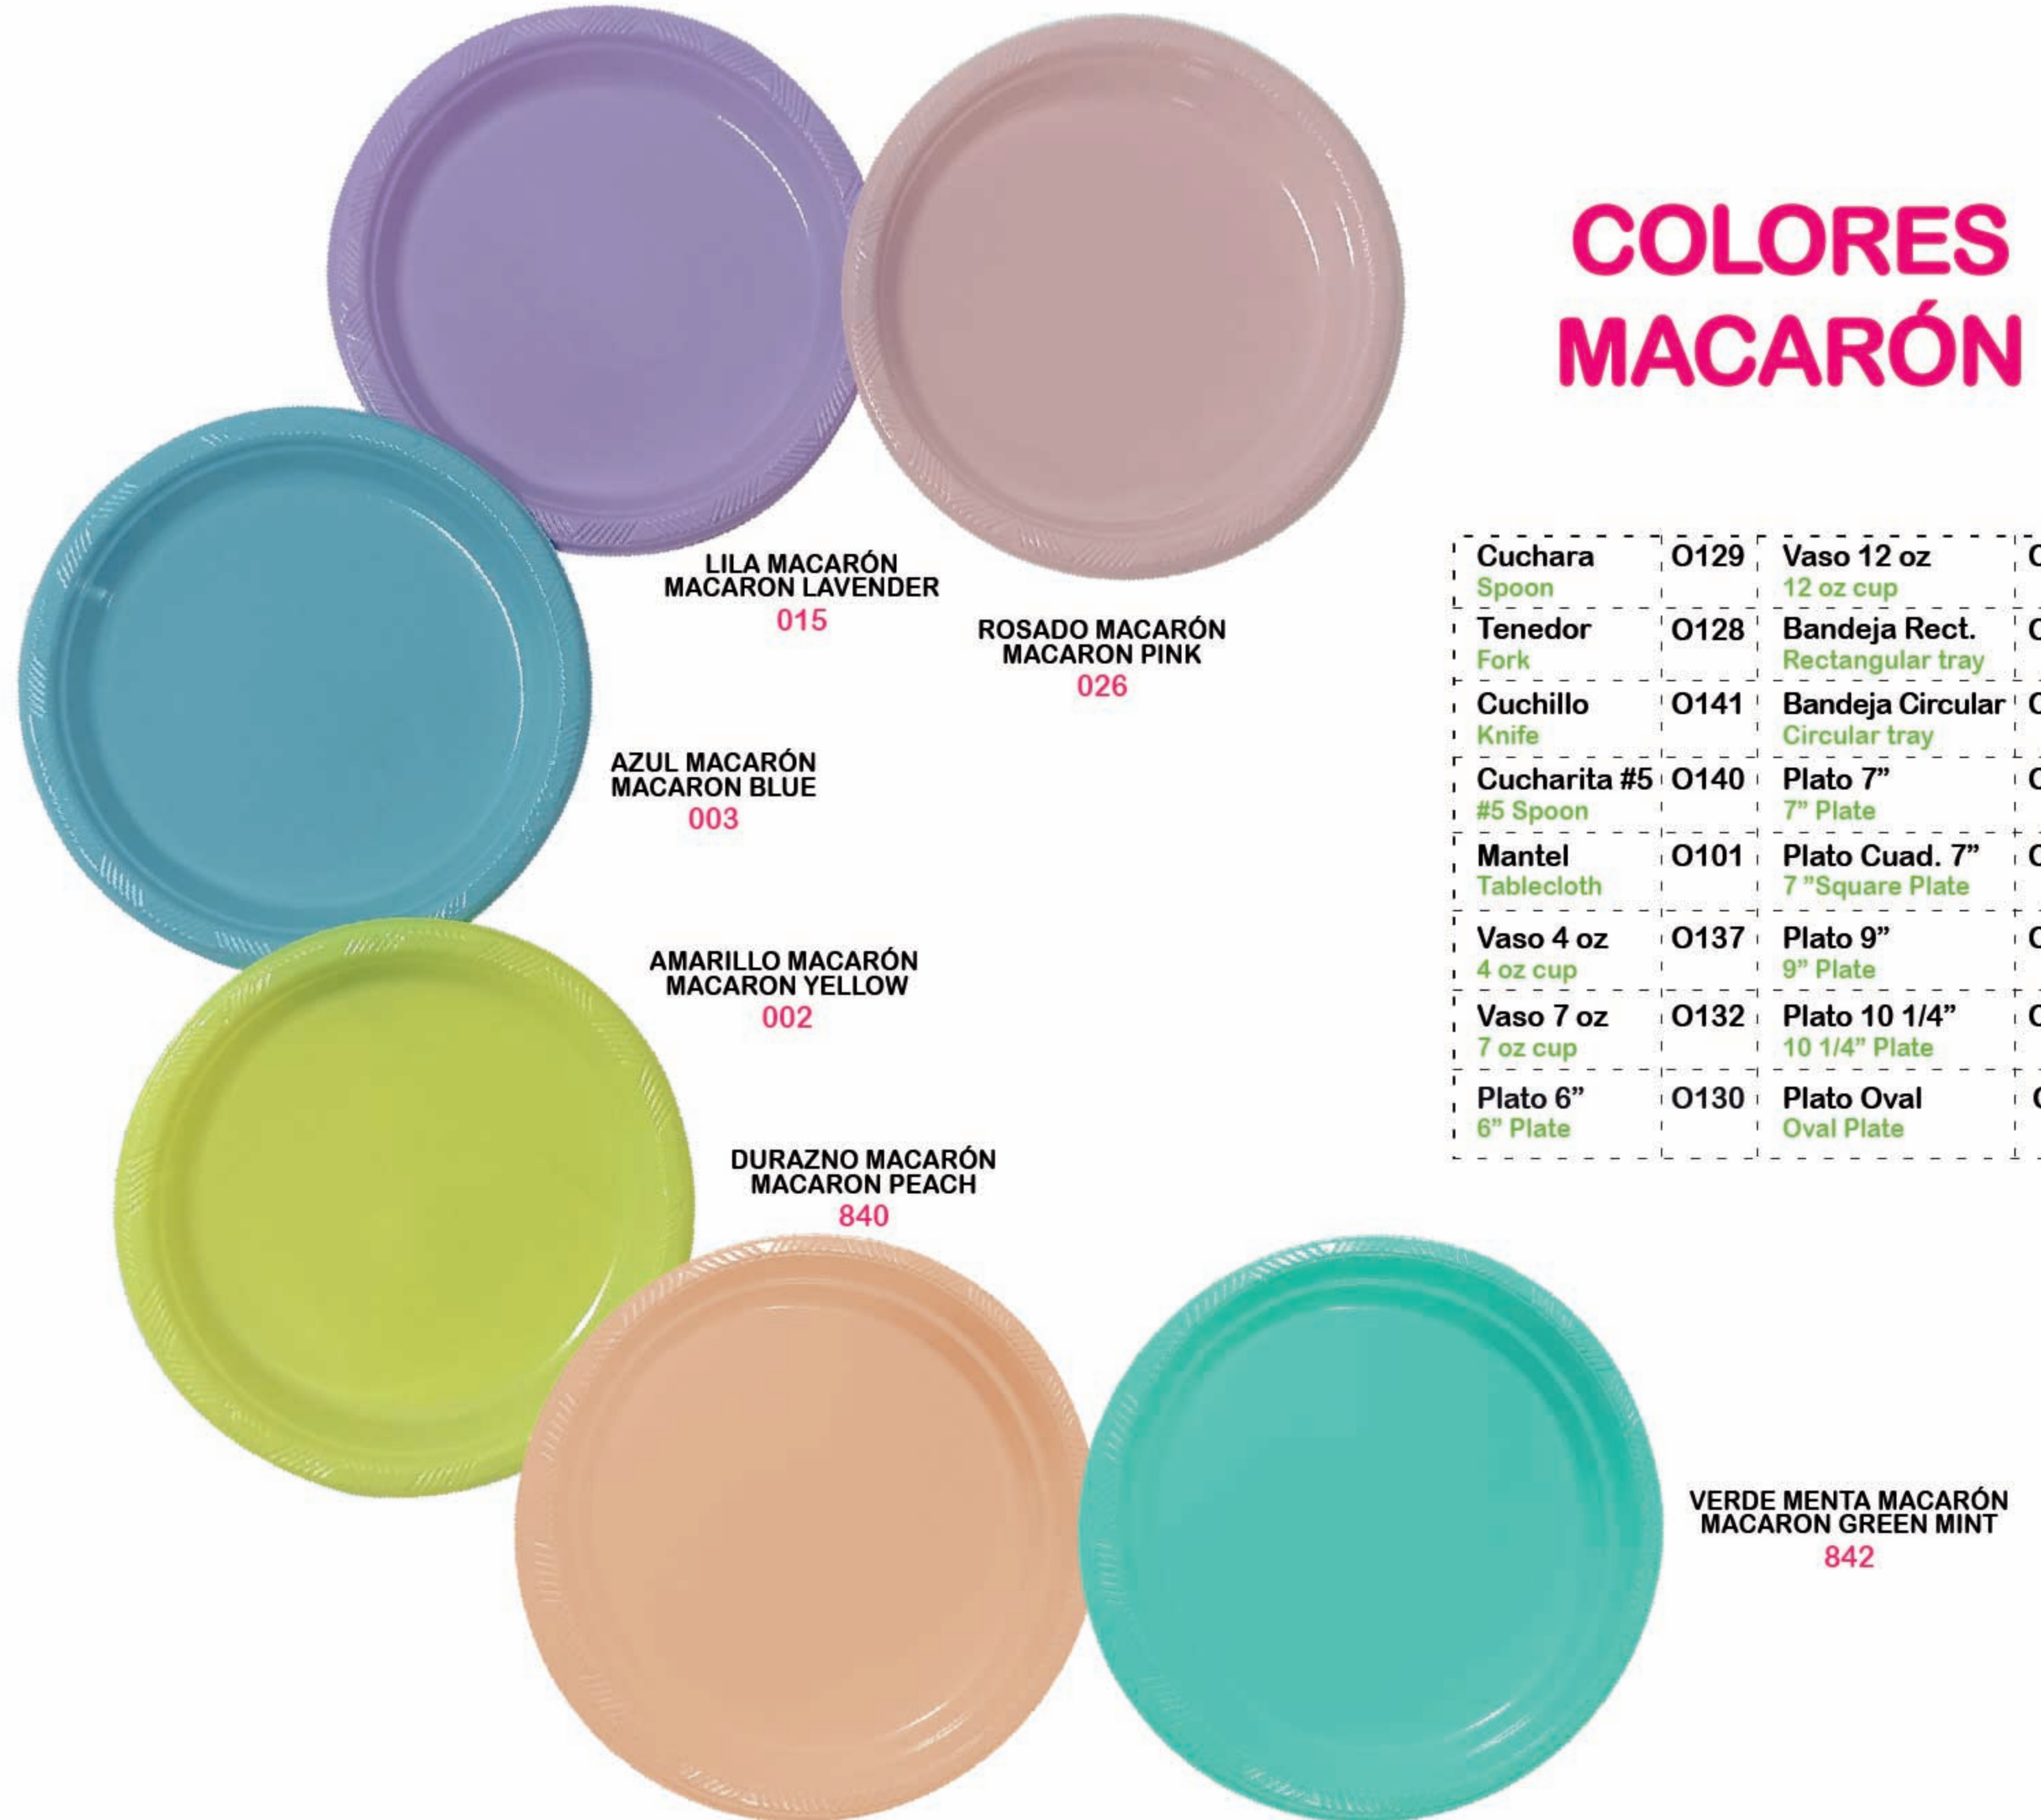

VAJILLA OXO-BIODEGRADABLE DE COLORES MACARÓN

COLORED
OXO-BIODEGRADABLE
TABLEWARE

LILA MACARÓN
MACARON LAVENDER
015

ROSADO MACARÓN
MACARON PINK
026

AZUL MACARÓN
MACARON BLUE
003

AMARILLO MACARÓN
MACARON YELLOW
002

DURAZNO MACARÓN
MACARON PEACH
840

VERDE MENTA MACARÓN
MACARON GREEN MINT
842

COLORES MACARÓN

Cuchara Spoon	O129	Vaso 12 oz 12 oz cup	O127
Tenedor Fork	O128	Bandeja Rect. Rectangular tray	O138
Cuchillo Knife	O141	Bandeja Circular Circular tray	O139
Cucharita #5 #5 Spoon	O140	Plato 7" 7" Plate	O125
Mantel Tablecloth	O101	Plato Cuad. 7" 7" Square Plate	O142
Vaso 4 oz 4 oz cup	O137	Plato 9" 9" Plate	O126
Vaso 7 oz 7 oz cup	O132	Plato 10 1/4" 10 1/4" Plate	O136
Plato 6" 6" Plate	O130	Plato Oval Oval Plate	O135

*Platos 10 1/4", platos cuadrados 7", son productos que están disponibles solo en color verde menta macarón.